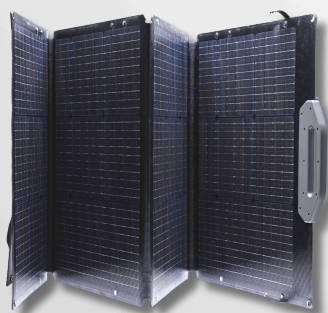

※上記使用時間および回数は目安の数値です。給電する機器の仕様や状態、環境条件などにより、少なく（短く）なることがあります。

コンパクトなのに 大容量・高出力

Sycle ポータブル電源 1408Wh

本体スペック表

一般		バッテリー	
商品名	Sycle ポータブル電源 1408Wh	容量	1408Wh
サイズ/重量	単体 約39*27*26cm / 約18.8kg エクストラ 約42*30*26cm / 約12.8kg	バッテリータイプ	LFP (リン酸鉄リチウムイオン二次電池)
認証	FCC、RoHS、UN38.3、PSE、CE	充放電サイクル寿命	3000回以上 (残容量80%想定)
出力		入力	
AC (x6)	100V 50/60Hz、純正弦波 合計最大1500W (瞬間最大3000W)	AC入力	100V 15A 50/60Hz 最大1500W
USB-A (x3)	5V-2.4A、各ポート最大12W	DC入力 (DC5521)	12V-10A、合計最大120W
USB-A 急速充電 (x1)	5V-3A、9V-2A、12V-1.5A、最大18W	ソーラーパネル入力	30~60V、合計最大400W
USB-C (x2)	5V-3A、9V-3A、12V-3A、15V-3A、 20V-3A、20V-5A、合計最大100W	エクストラバッテリー 接続ポート	DC 28.8V-55A
DC5521 (x2)	12V-10A、合計最大120W		
シガーソケットポート (x1)	12V-10A、最大120W		
エクストラバッテリー 接続ポート	DC 28.8V-55A		
ジャンプコード接続ポート	DC 12V-Max1000A (コードはオプション)		

オプション製品

1枚で200Wの高出力

Sycleポータブル
ソーラーパネル

2枚連結すれば、1日^{※1}で本体を
フル充電できるハイパワー。

最大120Wの急速充電

6ポートUSB充電器

1台で6人分のスマートフォンを
同時に急速充電。複数台用意で、
大人数の同時充電に。

近日受付開始

雨中でも使用可能

防塵防雨ケース

屋外の現場やイベント時の
急な雨や土埃に強い。

※2024年5月ご注文受付開始予定

※1 1日の有効日照時間を3.5時間として
(気象庁発表 1891~2023年年間日照時間÷365×65%)
※2 2枚連結の場合

その他、専用キャリーカートをご用意しております。

緊急災害時 非常用電源 Scycle BCP BOX

ジャパン・レジリエンス・アワード
2024